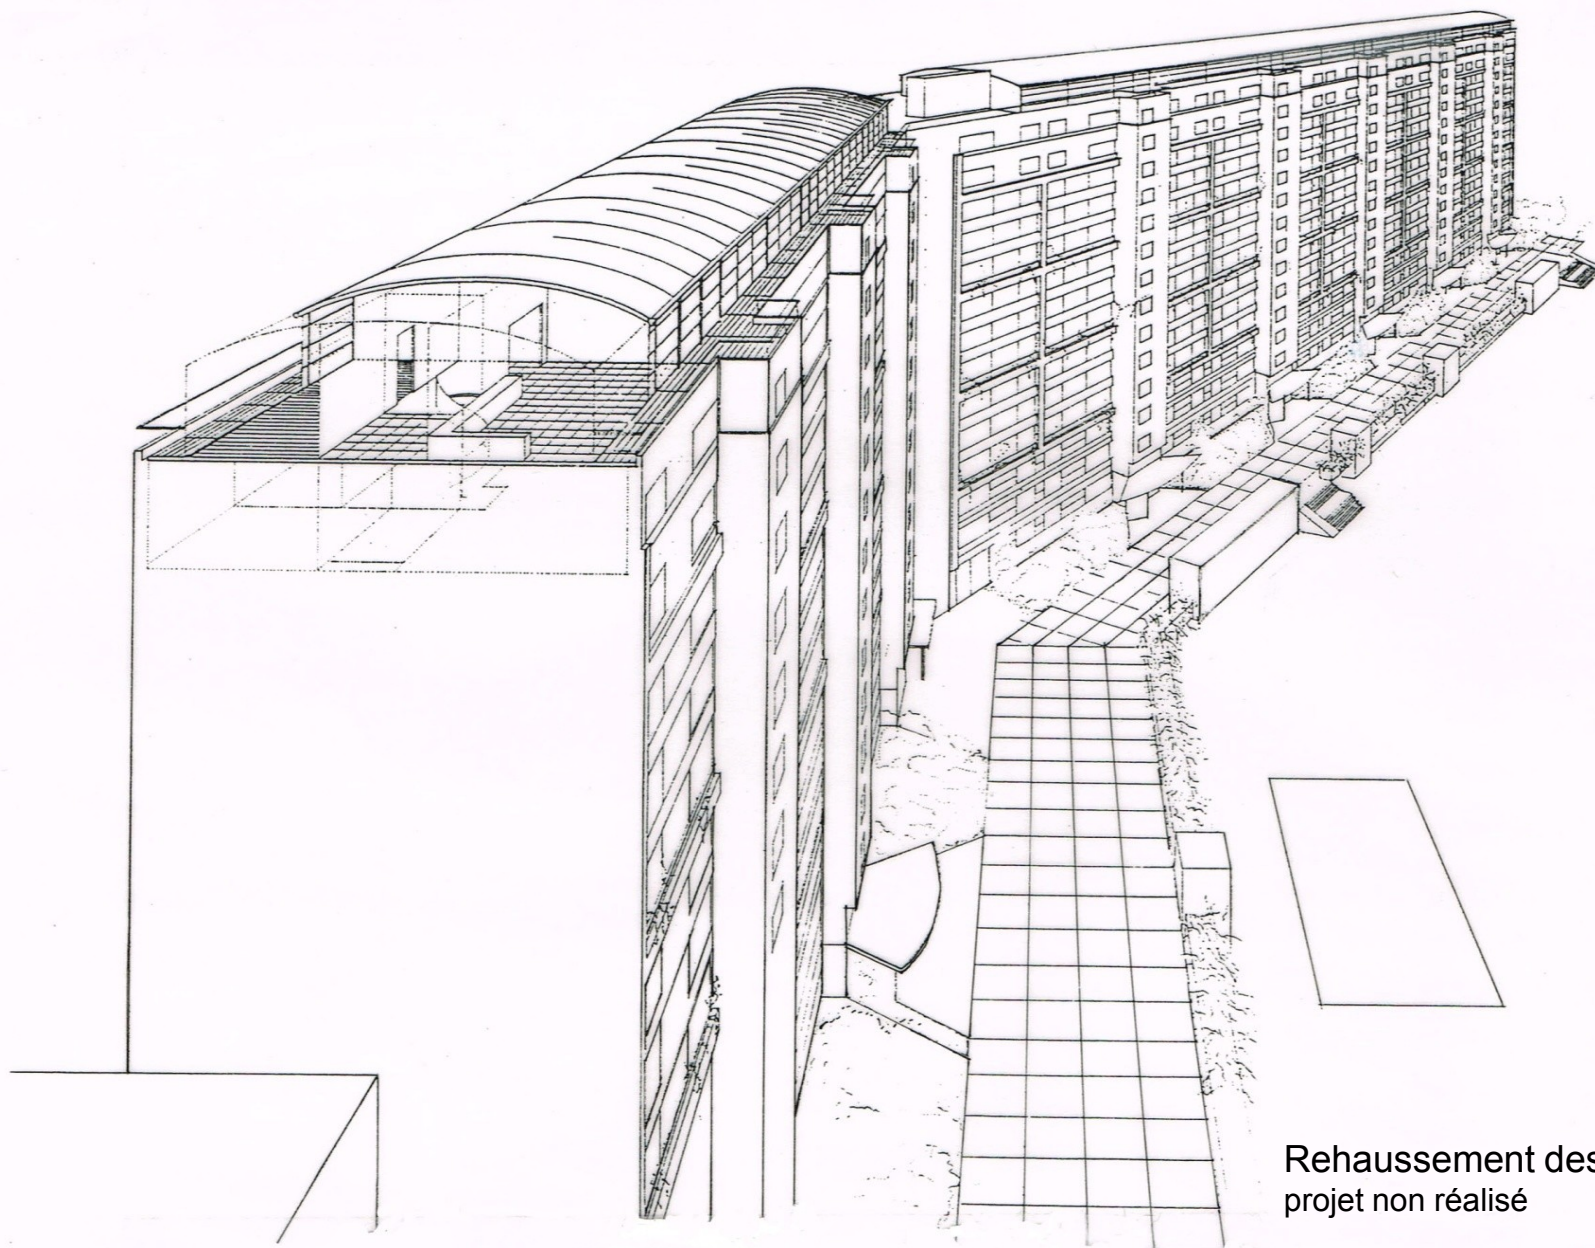

SAINT-DENIS
Franc Moisin

Rehaussement des bâtiments
projet non réalisé