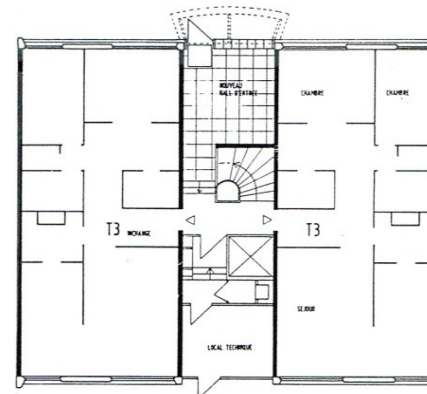

Franc Moisin

Maître d'ouvrage :

LOGIREP

Architecte : J. Freiberg

986 logements

1990

TRANSFORMATION D'UN T4 EN T3
POUR CREATION
D'UN HALL D'ENTREE

SAINT-DENIS
Franc Moisin